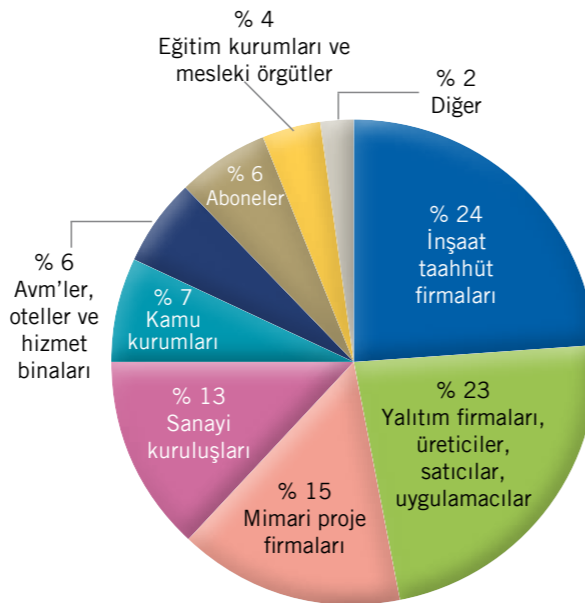

Yapı ve Yalıtım Profesyonellerinin Dergisi

YAYINEVİ

İş Dünyası Yayıncılık Tanıtım ve Tic. Ltd. Şti.

Yayıncı : İsmail Ceyhan
Adres : Barbaros Mah. Uğur Sok No: 2/2
34662 Üsküdar / İstanbul
Tel. : (0216) 651 7878
Faks. : (0216) 651 7898
E-posta : info@b2bmedya.com
Web : www.yalitim.net

YAYIN

Yayın Danışmanı
Sadık Özkan
teknik@2dyapi.com

Yayın Yönetmeni
Sertaç Aytaç
sertacaytac@b2bmedya.com

Yazı İşleri Müdürü
Uğur Doğan
ugurdogan@b2bmedya.com

Reklam Müdürü
İsmail Öner
ismailoner@b2bmedya.com

Yayın Hayatına Başlama Tarihi
Nisan 1996

Periyodu
Ayda bir (yılıda 12 sayı)

Tirajı
3000 (net)

Kağıt Cinsi
115 gr. parlak kuşe

İÇERİK

Dergimizin içeriğinde ısı-ses-su ve yangın yalıtımı ve yapı teknolojileri alanlarındaki teknolojiler, üretim ve uygulama teknikleri, yalıtım malzemelerinin tanıtımları, sektörel gündemi yansıtmaya yönelik kuruluş ve yönetim yaklaşımları, röportajlar, teknik yazı ve makaleler, izlenim araştırma görüş yazıları, uluslararası literatürden çeviriler yer almaktadır.

AMAÇ

Yalıtım dergimiz yalıtım ve yapı malzemeleri alanındaki alternatifleri ve doğru uygulama örneklerini tanıtmak, kullanımını yaygınlaştırmak amacıyla yapı-yalıtım sektörü üreticileri, inşaat taahhüt firmaları, mimari projeciler ve araştırmacılar için hazırlanmaktadır.

OKUR PROFİLİ

% 24 İnşaat taahhüt firmaları

% 23 Sektör firmaları

% 15 Mimari proje firmaları

% 13 Sanayi kuruluşları

% 7 Kamu kurumları

% 6 AVM'ler oteller ve hizmet binaları

% 6 Aboneler

% 4 Eğitim kurumları ve mesleki örgütler

% 2 Diğer

İLAN BOYUTLARI

Tam sayfa (silme)	19,5 x 27 cm
Tam sayfa (çerçevesiz)	16,5 x 25 cm
1/2 sayfa yatay (silme)	19,5 x 13,5 cm
1/2 sayfa yatay (çerçevesiz)	16,5 x 12 cm
1/2 sayfa dikey (silme)	10,5 x 27 cm
1/2 sayfa dikey (çerçevesiz)	9,5 x 25 cm