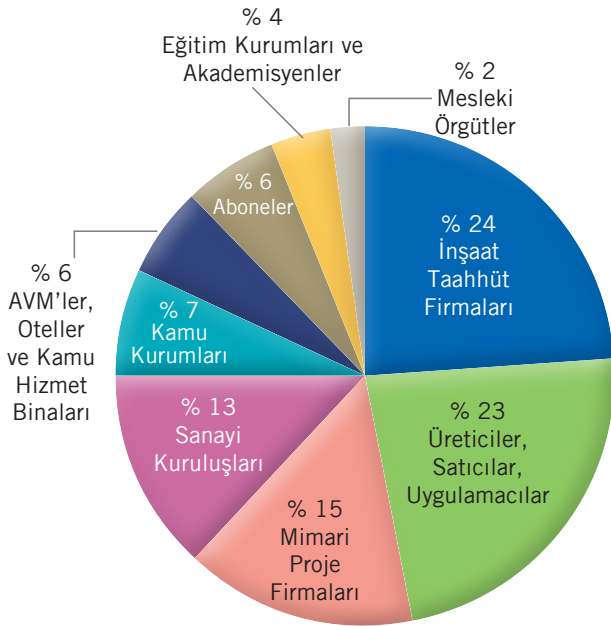

reklam@b2bmedya.com

0216. 651 78 78

OKUR PROFİLİ

- % 24 İnşaat Taahhüt Firmaları
- % 23 Sektör Firmaları
- % 15 Mimari Proje Firmaları
- % 13 Sanayi Kuruluşları
- % 7 Kamu Kurumları
- % 6 AVM'ler, Oteller ve Kamu Hizmet Binaları
- % 6 Aboneler
- % 4 Eğitim Kurumları ve Akademisyenler
- % 2 Mesleki Örgütler