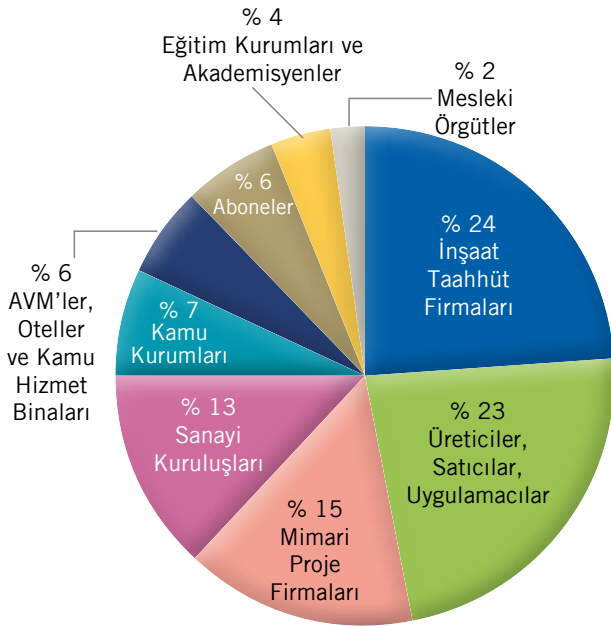

reklam@b2bmedya.com

0216. 651 78 78

OKUR PROFİLİ

- % 24 İnşaat Taahhüt Firmaları
- % 23 Sektör Firmaları
- % 15 Mimari Proje Firmaları
- % 13 Sanayi Kuruluşları
- % 7 Kamu Kurumları
- % 6 AVM'ler, Oteller ve Kamu Hizmet Binaları
- % 6 Aboneler
- % 4 Eğitim Kurumları ve Akademisyenler
- % 2 Mesleki Örgütler